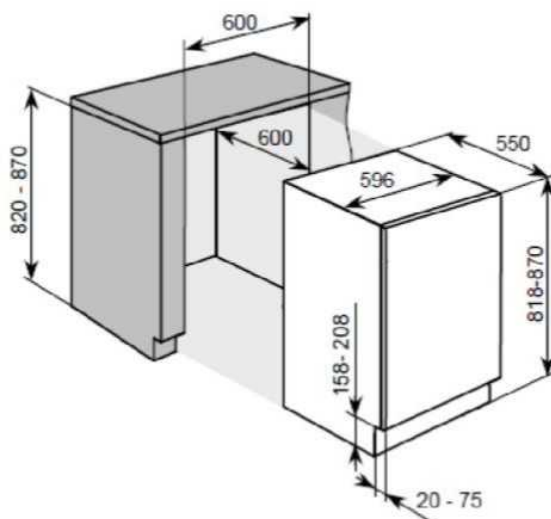

RÉFRIGÉRATEUR

Litrage net réfrigérateur (l) :	135
Nb de clayettes :	2+2
Type de clayettes :	Verre
Finition clayettes :	Cadre blanc
Nb de balconnets :	2
Bacs à légumes :	2
Nb de supports à oeufs :	1

CONSOMMATIONS

VALEURS DE RACCORDEMENT

Longueur cordon d'alimentation (cm) :	16
Tension (V) :	220-240
Intensité (A) :	<10
Fréquence (Hz) :	50

DIMENSIONS

Hors tout (HxLxP) en mm :	818/870 x 596 x 550
Encastrement (HxLxP) en mm :	820/870 x 600 x 600
Emballé (HxLxP) en mm :	880 x 630 x 565
Poids Brut/Net en Kg :	33.5 / 30.5